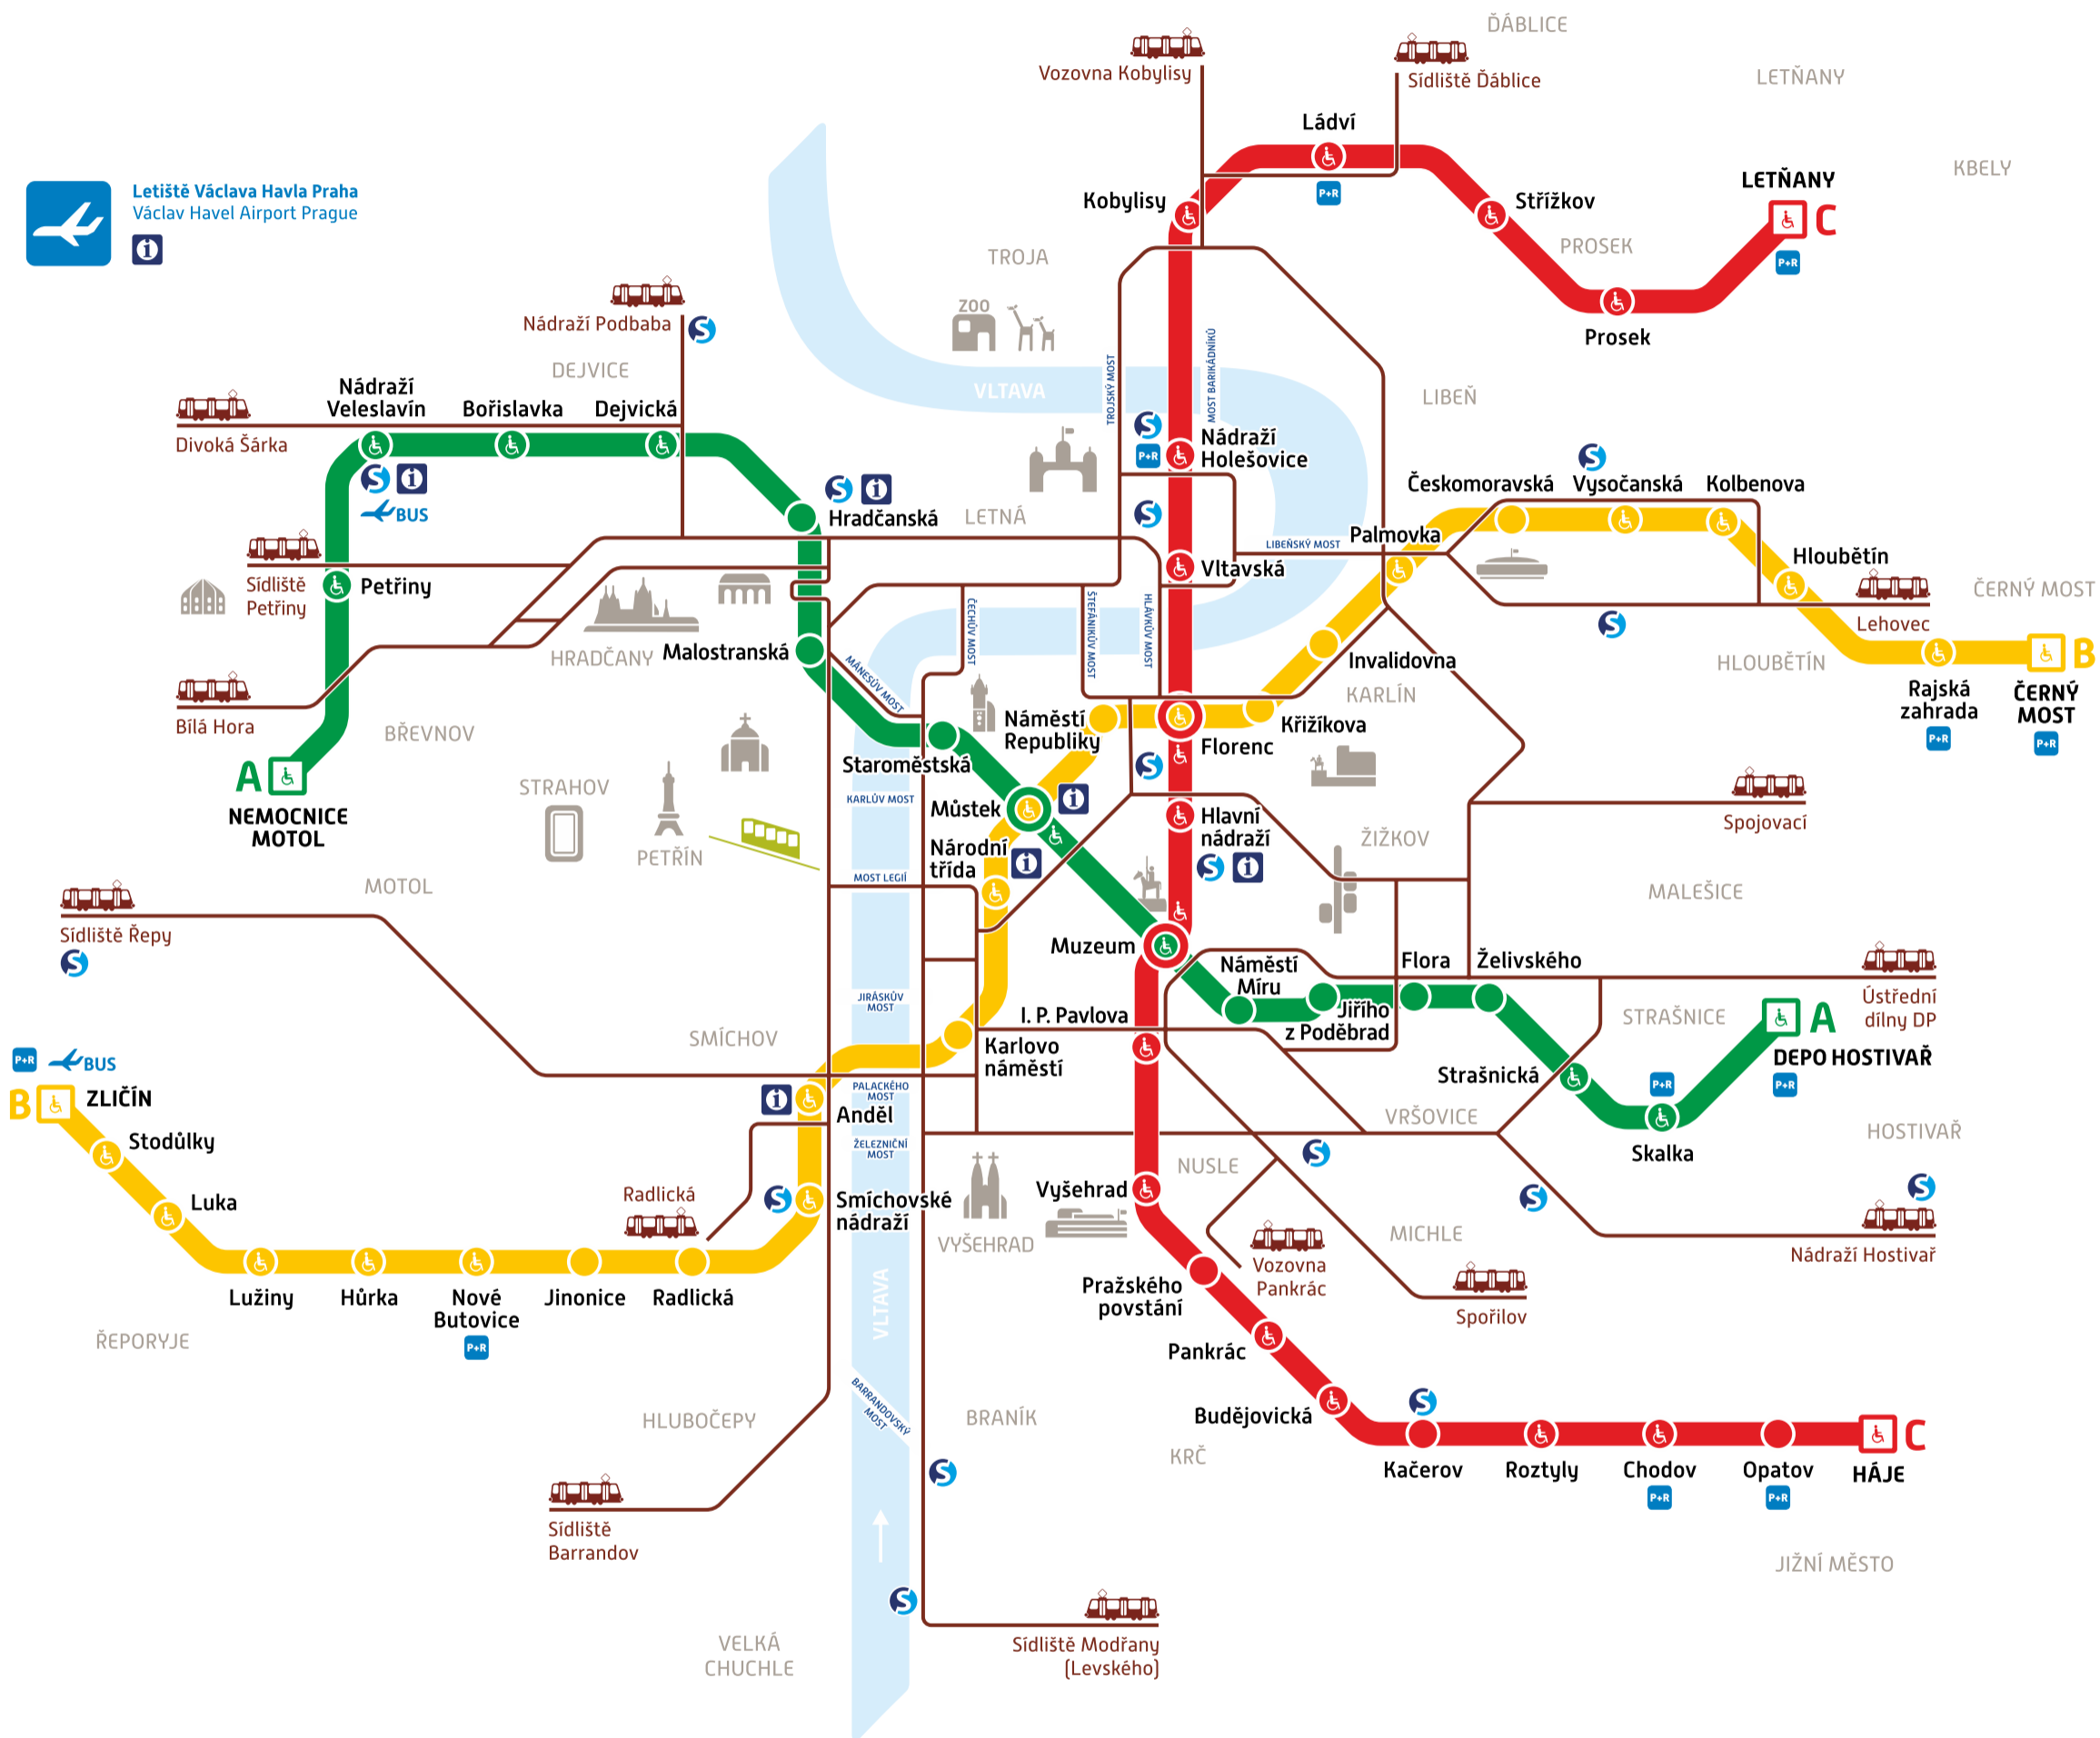

## Orientační plán metra

## Metro map

Letiště Václava Havla Praha  
Václav Havel Airport Prague

**A B C** Linky a stanice metra  
Metro lines and stations

Bezbariérový přístup  
Barrier-free access

Bus MHD na Letiště Václava Havla Praha  
Public transport buses to Václav Havel Airport Prague

Parkoviště P+R  
Park and ride

Konečná stanice metra  
Metro terminus station

Tramvajová trať  
Tram line

Přestup na linky S a další vlakové spoje  
Transfer to lines S and other railway lines

Infocentrum DP  
Public transport information